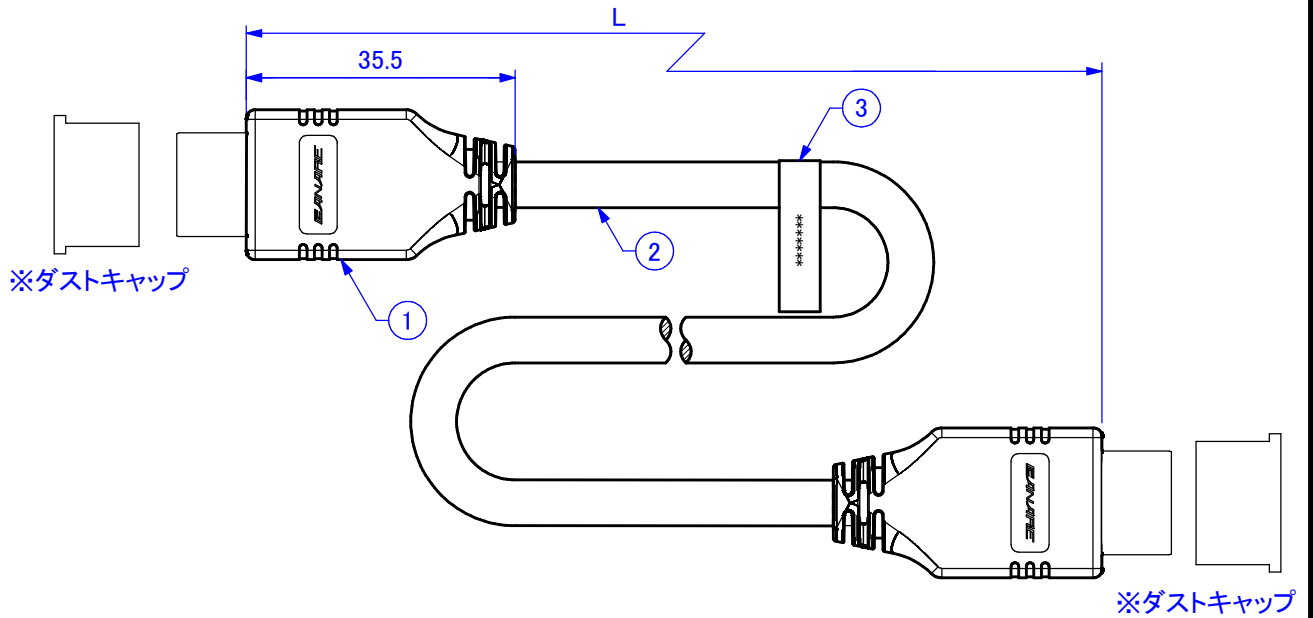

<結線図>

HDM05AE	5 000 +50 , 0
HDM03AE	3 000 +50 , 0
HDM02AE	2 000 +50 , 0
HDM015AE	1 500 +50 , 0
HDM01AE	1 000 +50 , 0
HDM006AE	600 +50 , 0
型名	ケーブル条長 [L]

<付属品> ダストキャップ 2個

3	ロット番号ラベル	-	1	白地 印字: 黒					
2	イーサネット対応ハイスピード™ HDMIケーブル	φ6.0 φ7.3	1	30AWG < 5m PVC 黒 28AWG = 5m PVC 黒					
1	HDMIコネクタ	-	2	金めっき モールド材 PVC 黒					
番号	部品名	部品型名	個数	備考					
図名	イーサネット対応ハイスピード™ HDMIケーブル 製品図	図法	単位	尺度	許容差	日付	Ver 1.2	型名	図番
		-	mm	1:1	-	2020-11-12		HDM**AE	DL312