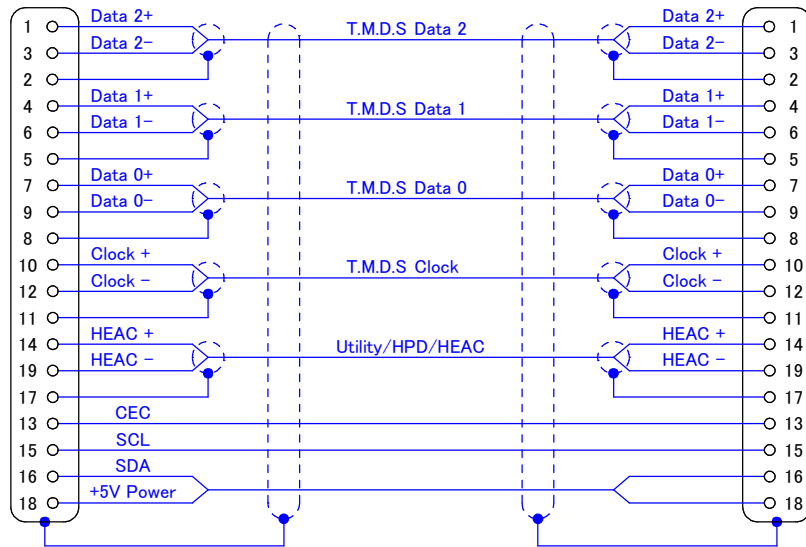

<結線図>

HDM05AE	5 000 +50 , 0
HDM03AE	3 000 +50 , 0
HDM02AE	2 000 +50 , 0
HDM015AE	1 500 +50 , 0
HDM01AE	1 000 +50 , 0
HDM006AE	600 +50 , 0
型名	ケーブル条長 [L]

<付属品> ダストキャップ 2個

3	ロット番号ラベル	-	1	白地 印字: 黒					
2	イーサネット対応ハイスピード™ HDMIケーブル	φ6.0 φ7.3	1	30AWG < 5m PVC 黒 28AWG = 5m PVC 黒					
1	HDMIコネクタ	-	2	金めっき モールド材 PVC 黒					
番号	部品名	部品型名	個数	備考					
図名	イーサネット対応ハイスピード™ HDMIケーブル 製品図	図法	単位	尺度	許容差	日付	Ver 1.2	型名	図番
		-	mm	1:1	-	2020-11-12		HDM**AE	DL312