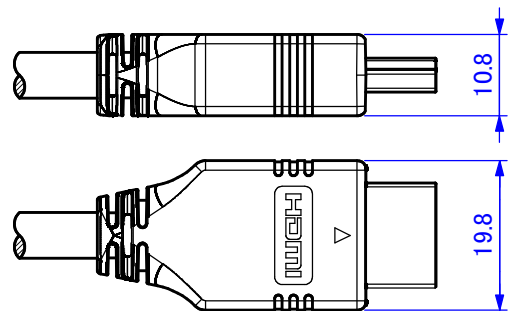

<結線図>

HDM05AE	5 000 +50 , 0
HDM03AE	3 000 +50 , 0
HDM02AE	2 000 +50 , 0
HDM015AE	1 500 +50 , 0
HDM01AE	1 000 +50 , 0
HDM006AE	600 +50 , 0
型名	ケーブル条長 [L]

<付属品> ダストキャップ 2個

3	ロット番号ラベル	-	1	白地 印字: 黒					
2	イーサネット対応ハイスピード™ HDMIケーブル	φ6.0 φ7.3	1	30AWG < 5m PVC 黒 28AWG = 5m PVC 黒					
1	HDMIコネクタ	-	2	金めっき モールド材 PVC 黒					
番号	部品名	部品型名	個数	備考					
図名	イーサネット対応ハイスピード™ HDMIケーブル 製品図	図法	単位	尺度	許容差	日付	Ver 1.2	型名	図番
		-	mm	1:1	-	2020-11-12		HDM**AE	DL312